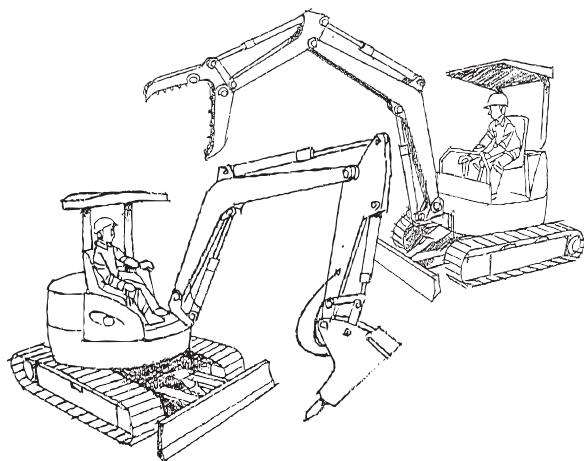

2015年4月～ 特別教育に 新たに2つのコースが加わります!

■小型車両系建設機械(解体用)

機体重量3t未満の車両系建設機械(解体用)を運転する資格が取得できます。

※受講資格

当校で行う、小型車両系建設機械(解体用)コースにつきましては、既に車両系建設機械技能講習(整地等)または、小型車両系建設機械特別教育(整地等)を取得している方を対象としております。

料金について

1日間 学科講習 [2時間] + 実技講習 [1時間]

講習料金 8,500円
+
消費税 680円

= 9,180円

■高所作業車(10m未満)

作業床高さが10m未満の高所作業車を運転する資格が取得できます。

料金について

2日間 学科講習 [6時間] + 実技講習 [3時間]

講習料金 15,500円
+
消費税 1,240円

= 16,740円